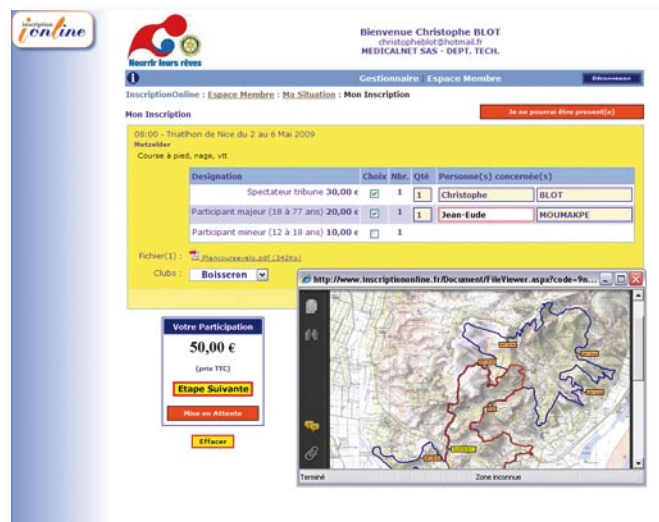

L'outil de gestion en ligne de vos événements

www.inscriptiononline.fr

Inscription On Line, logiciel en ligne nouvelle génération (mode asp.net) accélère et simplifie la gestion de vos événements grâce à une communication et une information aux participants interactive où que vous soyez 24h/24, 7j/7.

Convivial et facile à utiliser cet outil applicatif fédérera vos invités et votre équipe autour de vos conférences, séminaires...

Gestionnaires, Responsables, Cadres, vous pourrez en toute mobilité vous connecter en temps réel et suivre les inscriptions, avoir une visibilité de l'événement (analyse d'impact, statistiques, etc.)